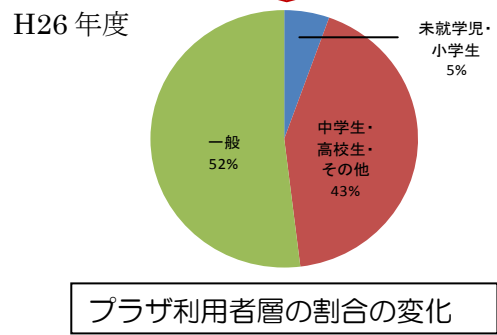

青少年のための

「英語で読書の会」が始まりました！

「英語が自然に聞き取れるようになりたい！」
「本を読んだり、喋れるようになりたい！」
プラザに通う青少年のリクエストにお応えして、「英語で読書の会」が
はじまりました。記念すべき第一冊目、ロアルド・ダール作『マチルダ
は小さな大天才』の題名から、「MATILDA の会」と名付けられました。

English

プラザ入館者数累計で20万人に迫る!

平成19年12月の開設以来7年4カ月、おかげさまで、多くの皆さんにプラザを知って頂き、年々利用者が増加しています。今後益々、地域ニーズの把握、新規利用者の増加などに努め、今年中の20万人突破をめざしたいと思います。