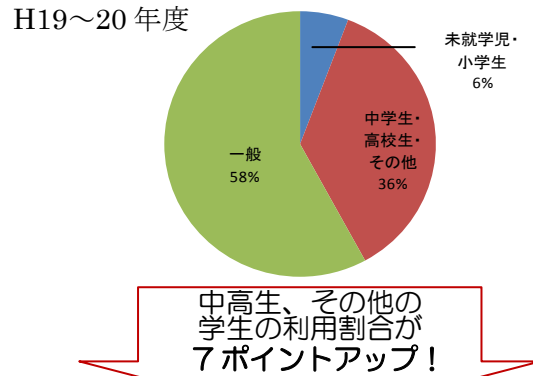

青少年のための

「英語で読書の会」が始まりました！

「英語が自然に聞き取れるようになりたい！」
「本を読んだり、喋れるようになりたい！」
プラザに通う青少年のリクエストにお応えして、「英語で読書の会」が
はじまりました。記念すべき第一冊目、ロアルド・ダール作『マチルダ
は小さな大天才』の題名から、「MATILDA の会」と名付けられました。

English

プラザ入館者数累計で20万人に迫る!

平成19年12月の開設以来7年4カ月、おかげさまで、多くの皆さんにプラザを知って頂き、年々利用者が増加しています。今後益々、地域ニーズの把握、新規利用者の増加などに努め、今年中の20万人突破をめざしたいと思います。