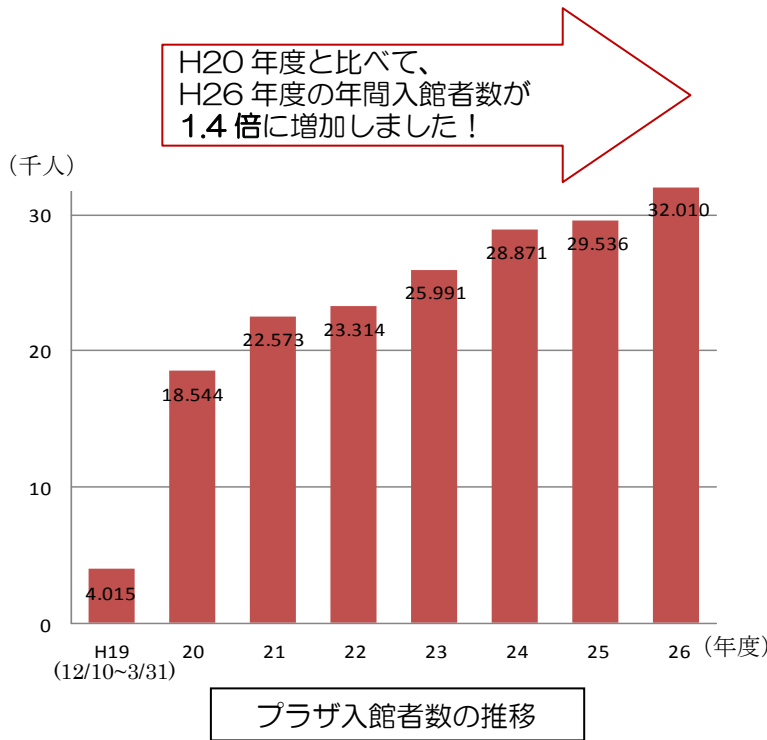

青少年のための

「英語で読書の会」が始まりました！

「英語が自然に聞き取れるようになりたい！」
「本を読んだり、喋れるようになりたい！」
プラザに通う青少年のリクエストにお応えして、「英語で読書の会」が
はじまりました。記念すべき第一冊目、ロアルド・ダール作『マチルダ
は小さな大天才』の題名から、「MATILDA の会」と名付けられました。

English

プラザ入館者数累計で20万人に迫る!

平成19年12月の開設以来7年4カ月、おかげさまで、多くの皆さんにプラザを知って頂き、年々利用者が増加しています。今後益々、地域ニーズの把握、新規利用者の増加などに努め、今年中の20万人突破をめざしたいと思います。