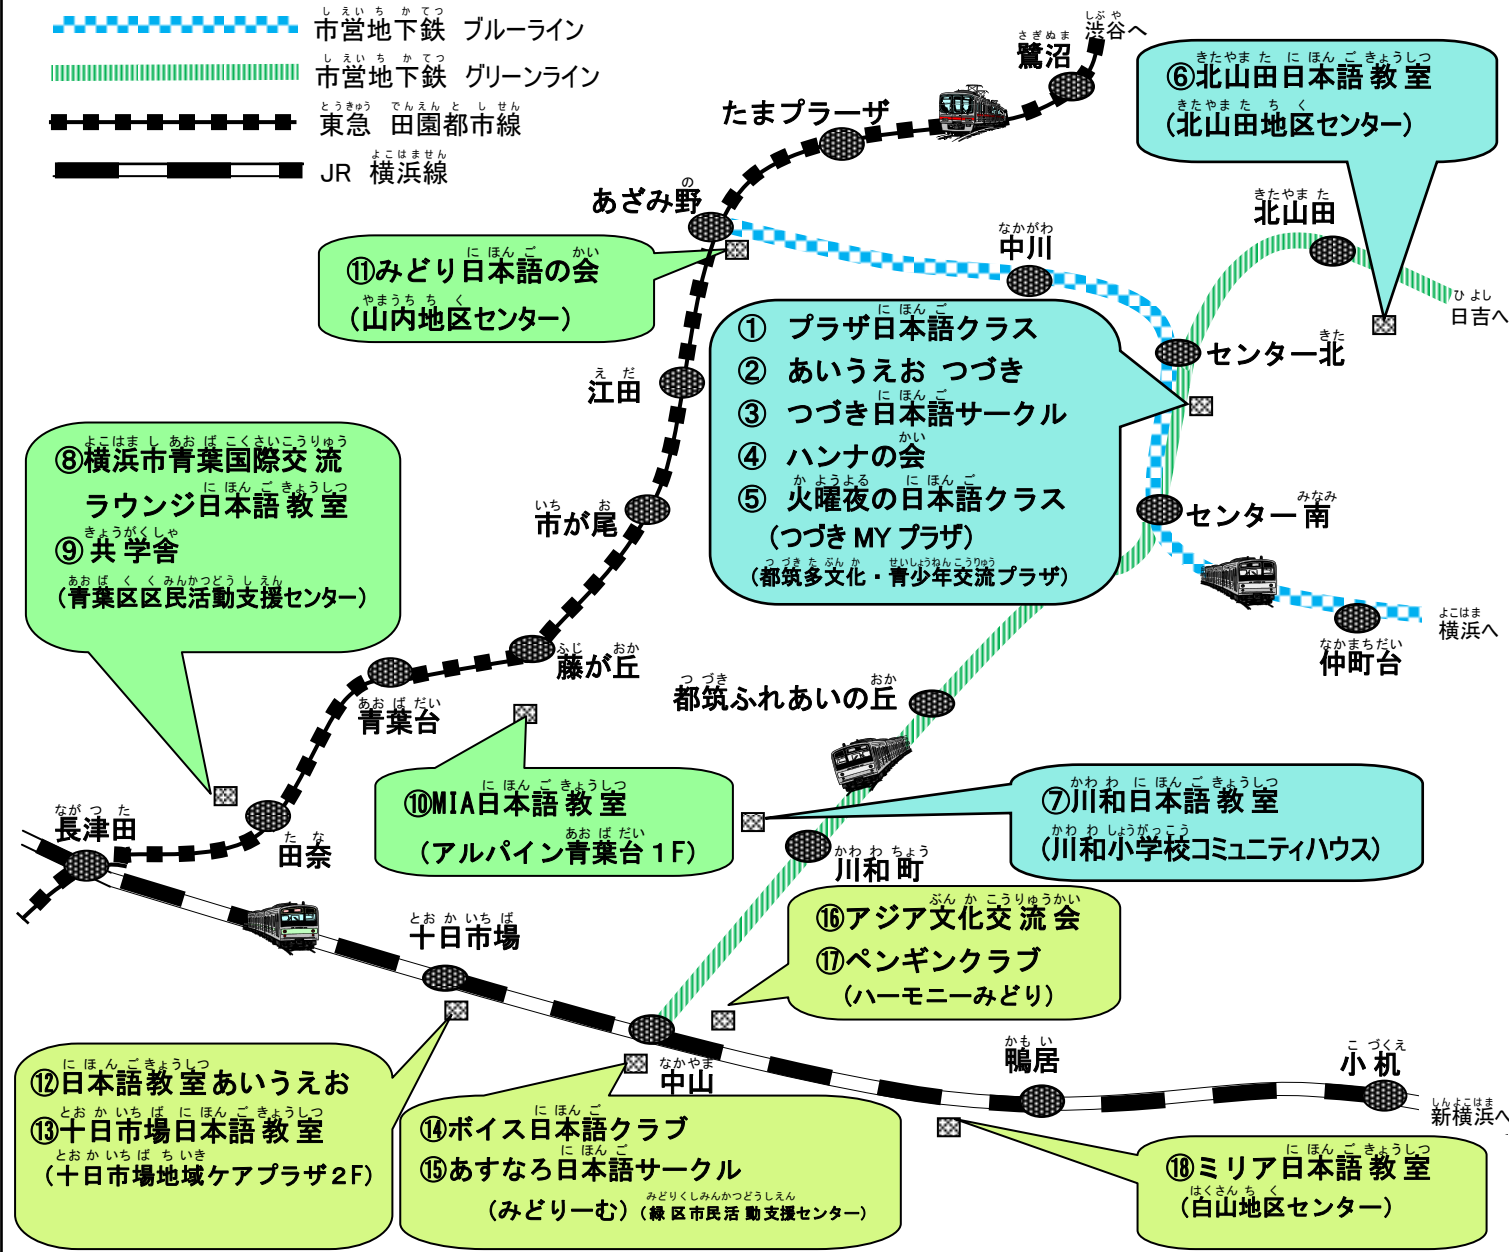

がいきこじん
外国人の
ための

つづきく あおばく みどりく
都筑区・青葉区・緑区の

にほんごきょうしつ

日本語教室マップ

2018.04

- 市営地下鉄 ブルーライン
- 市営地下鉄 グリーンライン
- 東急 田園都市線
- JR 横浜線

つづきく 都筑区		どこで?	いつ?	いくら?	Tel. & E-mail
①	プラザ日本語クラス	つづき MY プラザ つづきたぶんか せいしやうねんこうりゆう (都筑多文化・青少年交流プラザ) (センター北駅徒歩3分)	かようび 火曜日 10:30~12:00	100円/回	つづき MY プラザ つづきたぶんか せいしやうねんこうりゆう (都筑多文化・青少年交流プラザ) 045-914-7171
②	あいうえお つづき		かようび 火曜日 13:30~15:00		
③	つづき日本語サークル		すいようび 水曜日 10:30~12:00		
④	ハンナの会		どようび 土曜日 10:30~12:00		
⑤	火曜夜の日本語クラス		もくようび 木曜日 10:30~12:00		
⑥	北山田日本語教室	きんようび 金曜日 10:30~12:15	かわくち 川口 080-3462-7315 hanna.nihongo@gmail.com		
⑦	川和日本語教室	かようび 火曜日 19:00~20:30			やまだ 山田 080-3369-1609 tsuzukinihongocircle@gmail.com 保育:問い合わせてください
		きたやまた ちく 北山田地区センター きたやまた えき とほ ふん (北山田駅 徒歩5分)	すいようび 水曜日 19:00~20:30		はただ 畑田 090-5829-1255 JLCOFTN@gmail.com
		かわわしやうがっこう 川和小学校コミュニティハウス かわわちやうえき とほ ふん (川和町駅 徒歩3分)	にちようび 日曜日 10:00~12:00		ほせがわ 長谷川 090-4072-1960 yunekota@yahoo.co.jp
					いとう 伊藤 keigo.ito@gmail.com

にほんごはむずかしいですか。

いっしょにべんきょうしましょう。

あおばく 青葉区		どこで?	いつ?	いくら?	Tel. & E-mail
⑧	よこはまし 横浜市 あおばこくさいこうりゅう 青葉国際交流ラウンジ にほんごきょうしつ 日本語教室	あおばくくみんかつどうしえん 青葉区区民活動支援センター (田奈駅 徒歩1分)	すいようび 水曜日 10:30~12:00 もくようび 木曜日 18:30~20:00 どようび 土曜日 10:00~11:30	えんつき 300円/月	よこはましあおばこくさいこうりゅう 横浜市青葉国際交流ラウンジ 045-989-5266 ほいく(水・土のみ): 要予約 1歳半~6歳 150円/回
⑨	きょうがくしゃ 共学舎		にちようび 日曜日 10:00~12:00 (第4日曜日は休み)	えんつき 200円/月	たかはし 高橋 045-942-5202 seijyu@opal.plala.or.jp
⑩	にほんごきょうしつ MIA日本語教室 みどりこくさいこうりゅうきょうかい (緑国際交流協会)	あおばだい アルパイン青葉台1F (ふじおかえきとほぶん 藤が丘駅 徒歩7分)	かようび 火曜日 10:30~12:00	えんつき 300円/月	しずくいし 霽石 045-983-8958 だけ 高 045-962-4009
⑪	にほんごかい みどり日本語の会	やまうちちく 山内地区センター (あざみ野駅 徒歩3分)	きんようび 金曜日 18:30~20:20 (第5金曜日は休み)	えんかい 200円/回	くわはた 桑畑 045-971-5069 むらかみ 村上 045-962-9110 ほいく: 6歳まで 100円/回