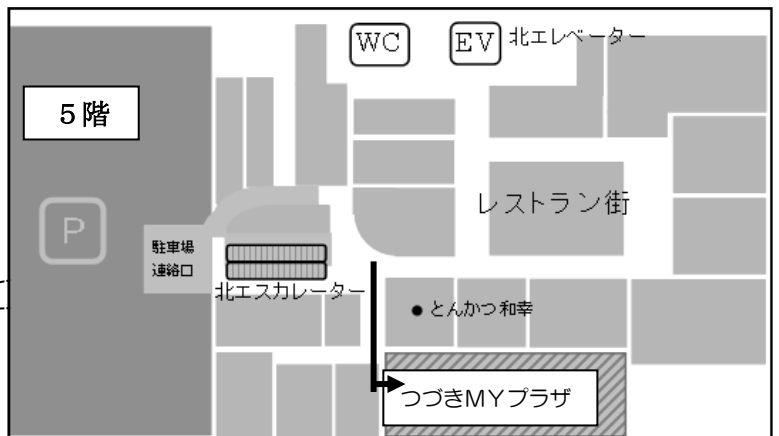

# 令和4年度 日本語ボランティア入門講座(全3回)

参加申込書 (窓口申込用)

①	ふりがな	
	氏名	
②	住所	〒 (        -        )
③	電話番号	
④	Eメール アドレス	*Zoom でお使いになるメールアドレスをご記入下さい。
⑤	Zoom の経験	有        •        無        (Zoom 経験のない方はこちらからご連絡いたします。)
⑥	応募の動機	

**つづきMYプラザ**  
 横浜市都筑区中川中央 1-25-1  
 ノースポート・モール 5F

**交通案内**

横浜市営地下鉄「センター北」駅下車 徒歩3分

**開館時間**

平日：午前10時～午後9時  
 土日祝：午前10時～午後6時

【第3月曜（祝日の場合は翌日）、年末年始休館】

**個人情報取扱いに関する同意書 (施設利用のために)**

(個人情報保護管理者) 特定非営利活動法人 つづき区民交流協会 個人情報保護管理者 事務局長  
 (利用目的) 1. お客様の施設利用、および当協会のサービス提供に対する申込手続およびご連絡のため、  
 2. 施設 PR のため、写真撮影等をする場合があります(個人情報の開示等に関して) 情報を提供されたお客様は、該当情報に関して利用目的の通知、開示、訂正・追加・削除、利用又は提供の拒否を要求いただける権利を有しております。 \* 当協会の個人情報の取扱詳細につきましては、当協会のホームページまたは施設内掲示の「当協会における個人情報の取扱について」に掲載しております。  
 \* なお、いただいた個人情報は施設利用管理の目的以外には利用いたしません。  
 上記についてご同意の上お申し込みください。