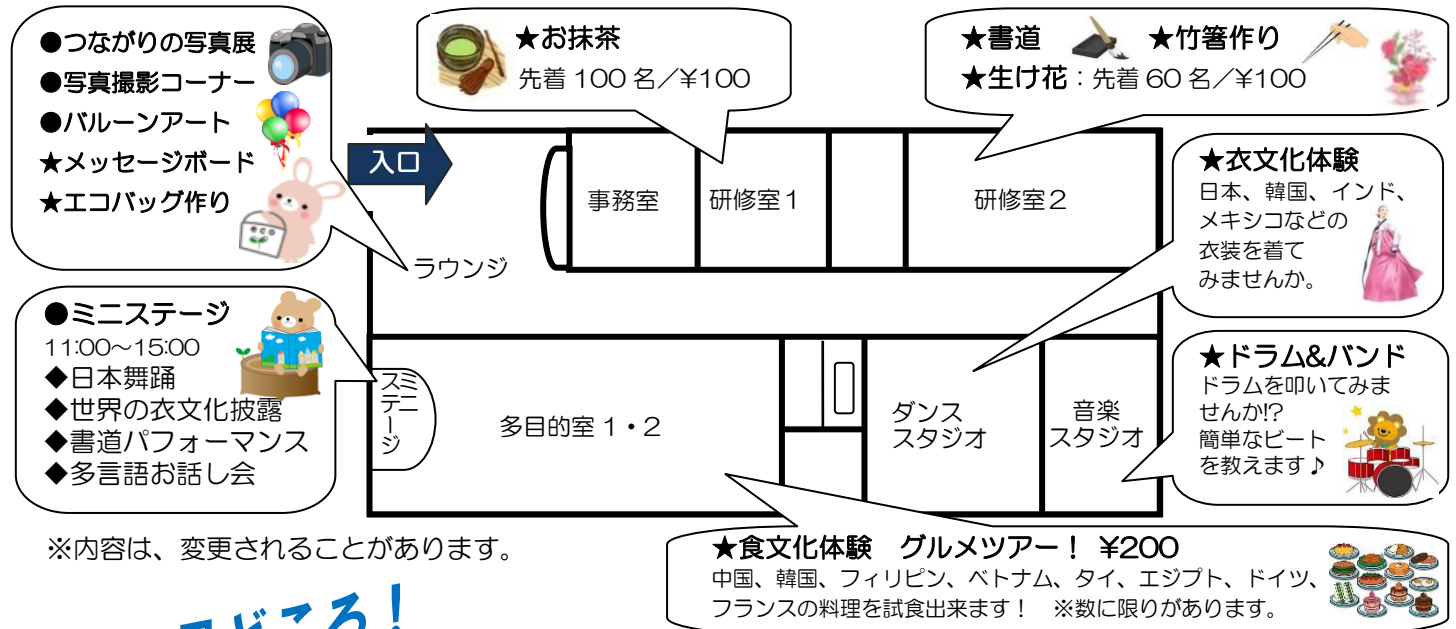

◆つづきMYプラザ(ノースポート・モール5F) 10:00~15:00

★全て体験型イベントです!

※内容は、変更されることがあります。

今回の見どころ!

★お抹茶

東日本大震災の復興を応援するために、東北地方の茶道具やお茶、お菓子を使用します。

●つながりの写真展

プラザとつながりのある方々の写真や中川中学校写真部の「つながり」をテーマにした写真を展示します。