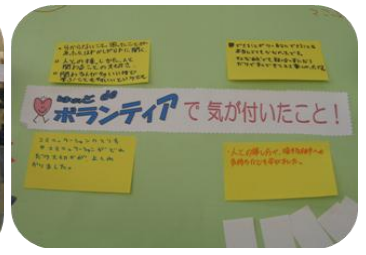

#### Step1 オリエンテーション

日程(いずれか1回参加):

- \* 7月7日(土) ①10時～ ②14時～
- \* 7月8日(日) ③10時～
- \* 7月9日(月) ④16時～

場所: いずれも区役所6階大会議室

地域の方がボランティア活動の経験を話してくれました。

みんなの意見を模造紙に書き込みました。

(去年の様子)

#### Step2 ボランティア活動

活動期間: 7月16日(月・祝)～8月24日(金)

公園清掃

(去年の様子)

保育園のお手伝い

活動場所は、他にもいろいろあります。

修了証を一人一人に

(去年の様子)

「はあと de ボランティア」で気が付いたこと!

(去年の様子)