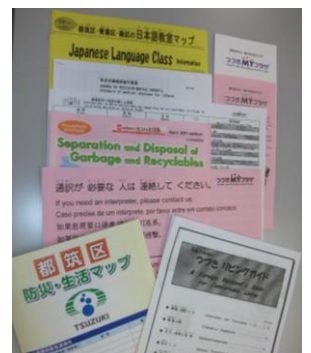

お子さんの様子で心配なことがある方は是非足を運んでください。
今どきの子どもの心の居場所はどこだろう？一緒に考えてみませんか。

講師紹介

阿部 敏子さん 神奈川県警察本部生活安全部少年育成課 少年相談・保護センター所長
少年相談員として様々な問題を抱える青少年やその家族との相談活動に従事。
平成10年に神奈川県警察少年相談・保護センター発足、県内8方面事務所設置。

申込期間： 5月11日(日)～ 6月15日(日)

参加費： 無料

対象： 思春期の子どもを持つ保護者

定員： 30名(多数の場合は抽選)

ご希望の方は終了後、個別相談をお受けします。

13:15～15:15 (要申込み、先着16名)

詳しくはチラシをご覧ください。

今年度の事業予定

- 4月 日本語ボランティア合同研修会
- 6月 思春期セミナー
～難しくなってきた子育て、
ヒントを見つけに来ませんか？～
- 7月 多文化共生セミナー
- 7・8月 はあと de ボランティア
～中高生のための夏休みボランティア体験～
- 10月 地域の日本語ボランティア・ゼロからのスタート
つづき国際交流 Café (都筑区役所区民ホール)
- 12月 日本語学習発表会
- 3月 第7回 プラザまつり ～やさしさと感動を～

平成26年度版 WELCOME KIT

つづき区に引っ越してきた外国人の方に必要な
情報が入っています。つづきやくしよ2F戸籍課、
都筑区役所1F区民活動センター、つづき MY
プラザに置いてあります。

日本語ボランティア合同研修会を開催しました

松尾恭子先生

AJALT（公益社団法人国際日本語普及協会）所属の松尾恭子先生をお迎えして、スキルアップを目的とした合同研修会を開催しました。今回はプラザで活動しているボランティアさんが作成した「リソース型生活日本語」のファイルを有効活用するために研修会開催が決定しました。