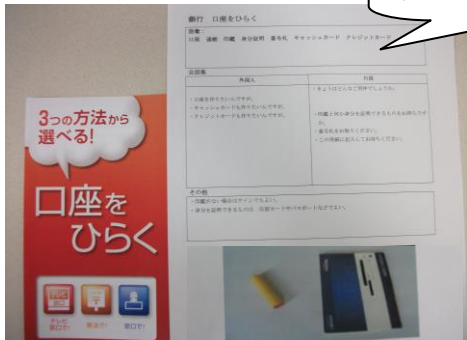

平成26年度版 WELCOME KIT

つづき区に引っ越してきた外国人の方に必要な
情報が入っています。つづきやくしよ2F戸籍課、
都筑区役所1F区民活動センター、つづき MY
プラザに置いてあります。

日本語ボランティア合同研修会を開催しました

松尾恭子先生

AJALT（公益社団法人国際日本語普及協会）所属の松尾恭子先生をお迎えして、スキルアップを目的とした合同研修会を開催しました。今回はプラザで活動しているボランティアさんが作成した「リソース型生活日本語」のファイルを有効活用するために研修会開催が決定しました。

リソース型生活日本語ファイルとは・・・

銀行や病院、学校、郵便局といった、生活に密着した場面で目にする写真や実物を使って、日々の生活ですぐに使える会話、表現を学習するための教材ファイルです。

ファイルは9冊あります。

銀行編の一番はじめのテーマは「口座をひらく」

グループワークでは先生への質問がたくさんありました。

グループワーク

研修会ではグループに分かれ、区役所での書類の書き方、PASMOやSuicaを使った電車の乗り方等についての教材を実際に作ってみました。それぞれのオリジナル教材に興味津々で色々な意見も飛び出し、時間をオーバーして熱心な意見交換がされました。