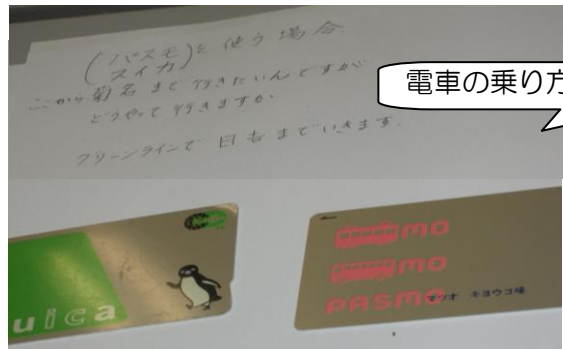

リソース型生活日本語ファイルとは・・・

銀行や病院、学校、郵便局といった、生活に密着した場面で目にする写真や実物を使って、日々の生活ですぐに使える会話、表現を学習するための教材ファイルです。

ファイルは9冊あります。

銀行編の一番はじめのテーマは「口座をひらく」

グループワークでは先生への質問がたくさんありました。

グループワーク

研修会ではグループに分かれ、区役所での書類の書き方、PASMOやSuicaを使った電車の乗り方等についての教材を実際に作ってみました。それぞれのオリジナル教材に興味津々で色々な意見も飛び出し、時間をオーバーして熱心な意見交換がされました。

電車の乗り方の教材

今回の研修の大きなポイントは、

- ① 学習者がファイルの目次から学びたい項目を選び、ボランティアが学習者のニーズを的確につかむことの必要性
- ② ファイルにある実物を使って教えることの有効性を学んだことです。ファイルをどんどん活用し学習に役立ててください。

つづき MY プラザ（都筑多文化・青少年交流プラザ）
 開館時間 平日：午前10時～午後9時
 土日祝：午前10時～午後6時
 休館日 第3月曜日（祝日の場合火曜日）、年末年始
 アクセス 市営地下鉄ブルーライン・グリーンライン
 「センター北」駅下車 徒歩3分
 ノースポート・モール5階