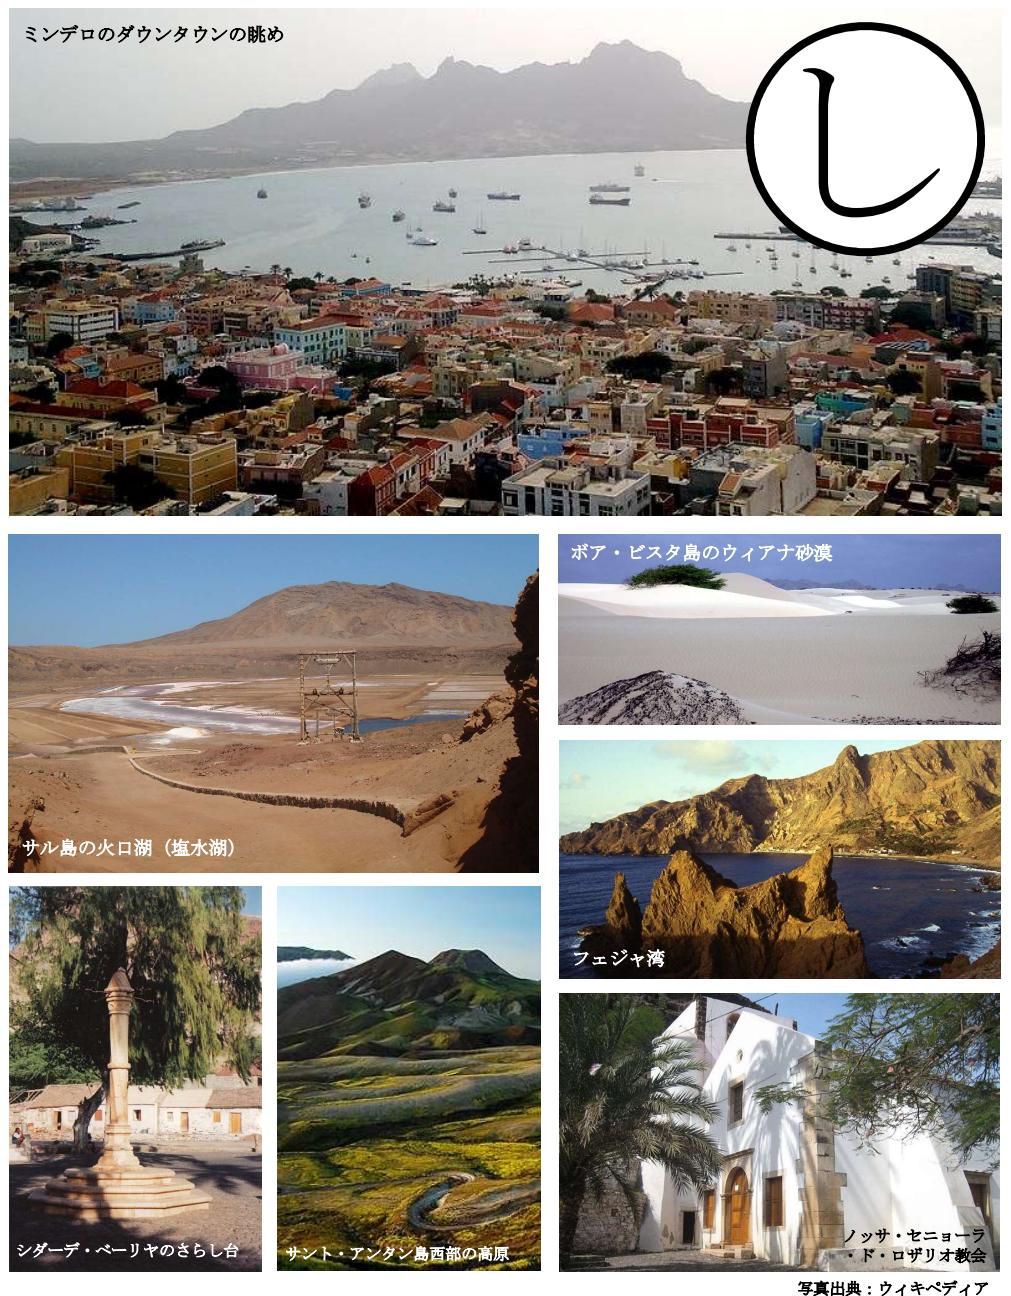

し  
おの湖  
みずうみ

火口<sup>かこう</sup>にあるよ

サル島<sup>とう</sup>の

カーボベルデ共和国 