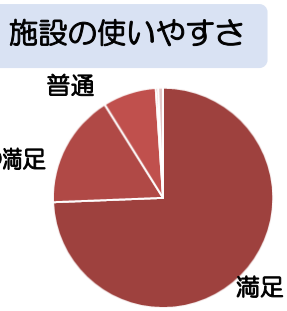

中村君のオリジナル作品

茅ヶ崎中学校 美術部が背景画を担当！

着物を着用、写真を撮るブースの背景画を茅ヶ崎中学校美術部が制作しています。テーマは、『日本の風景』で、部員全員が背景画の下絵を描き、部内投票で3点選ばれ、最終的にMYプラザで検討しました。

「プラザまつりで、部活で描いた絵を使ってもらえて嬉しいです。」という感想をもらいました。

最終作品の下絵

アンケートへのご協力ありがとうございました。皆さまからのご意見を、より良い施設づくりに役立てたいと思います。

施設利用者アンケート集計結果(抜粋)

実施期間：令和元年12月9日～令和2年1月 回答者数：308

皆さまからのご意見(抜粋)

☆いつも自習で使わせてもらっています。とても使いやすいくて安心です。

☆ここでいろいろな日本の友達に会いました。私の生活は楽しくなります。

☆スタッフの方がとても良くしてくれるので続けてほしいです。

利用目的

自習	102
活動	84
日本語学習	77
スタジオ利用	22
相談	7
その他	22