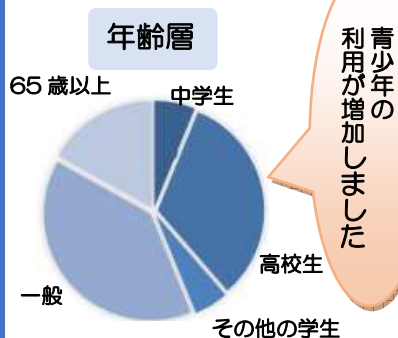

中村君のオリジナル作品

茅ヶ崎中学校 美術部が背景画を担当！

着物を着用、写真を撮るブースの背景画を茅ヶ崎中学校美術部が制作しています。テーマは、『日本の風景』で、部員全員が背景画の下絵を描き、部内投票で3点選ばれ、最終的にMYプラザで検討しました。

「プラザまつりで、部活で描いた絵を使ってもらえて嬉しいです。」という感想をもらいました。

最終作品の下絵

アンケートへのご協力ありがとうございました。皆さまからのご意見を、より良い施設づくりに役立てたいと思います。

施設利用者アンケート集計結果(抜粋)

実施期間：令和元年12月9日～令和2年1月 回答者数：308

皆さまからのご意見(抜粋)

☆いつも自習で使わせてもらっています。とても使いやすいくて安心です。

☆ここでいろいろな日本の友達に会いました。私の生活は楽しくなります。

☆スタッフの方がとても良くしてくれるので続けてほしいです。

利用目的

自習	102
活動	84
日本語学習	77
スタジオ利用	22
相談	7
その他	22