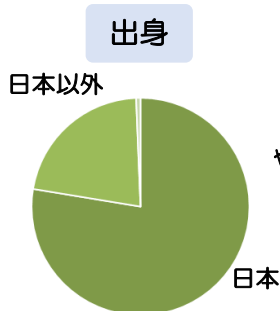

中村君のオリジナル作品

茅ヶ崎中学校 美術部が背景画を担当！

着物を着用、写真を撮るブースの背景画を茅ヶ崎中学校美術部が制作しています。テーマは、『日本の風景』で、部員全員が背景画の下絵を描き、部内投票で3点選ばれ、最終的にMYプラザで検討しました。

「プラザまつりで、部活で描いた絵を使ってもらえて嬉しいです。」という感想をもらいました。

最終作品の下絵

アンケートへのご協力ありがとうございました。皆さまからのご意見を、より良い施設づくりに役立てたいと思います。

施設利用者アンケート集計結果(抜粋)

実施期間：令和元年12月9日～令和2年1月 回答者数：308

皆さまからのご意見(抜粋)

☆いつも自習で使わせてもらっています。とても使いやすいくて安心です。

☆ここでいろいろな日本の友達に会いました。私の生活は楽しくなります。

☆スタッフの方がとても良くしてくれるので続けてほしいです。

利用目的

自習	102
活動	84
日本語学習	77
スタジオ利用	22
相談	7
その他	22