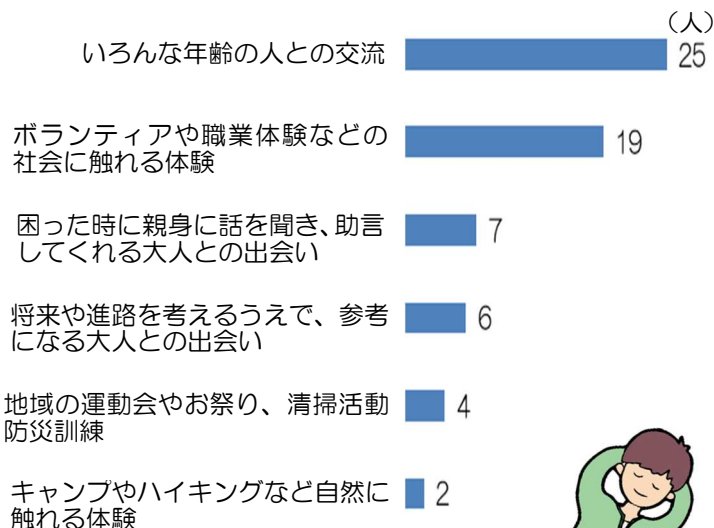

2022年9月から10月にかけて、つづきMYプラザに来館した青少年100人にアンケートを実施しました。見えてきたのは、MYプラザが「出会い」を提供する場として機能していること、そしてその「出会い」や「対話」によって、自分自身の変化を感じたり、自分の力に気づいたりしている、ということでした。MYプラザは青少年にとって一つの居場所であることも再認識しました。ご協力ありがとうございました。

MY プラザで体験したこと