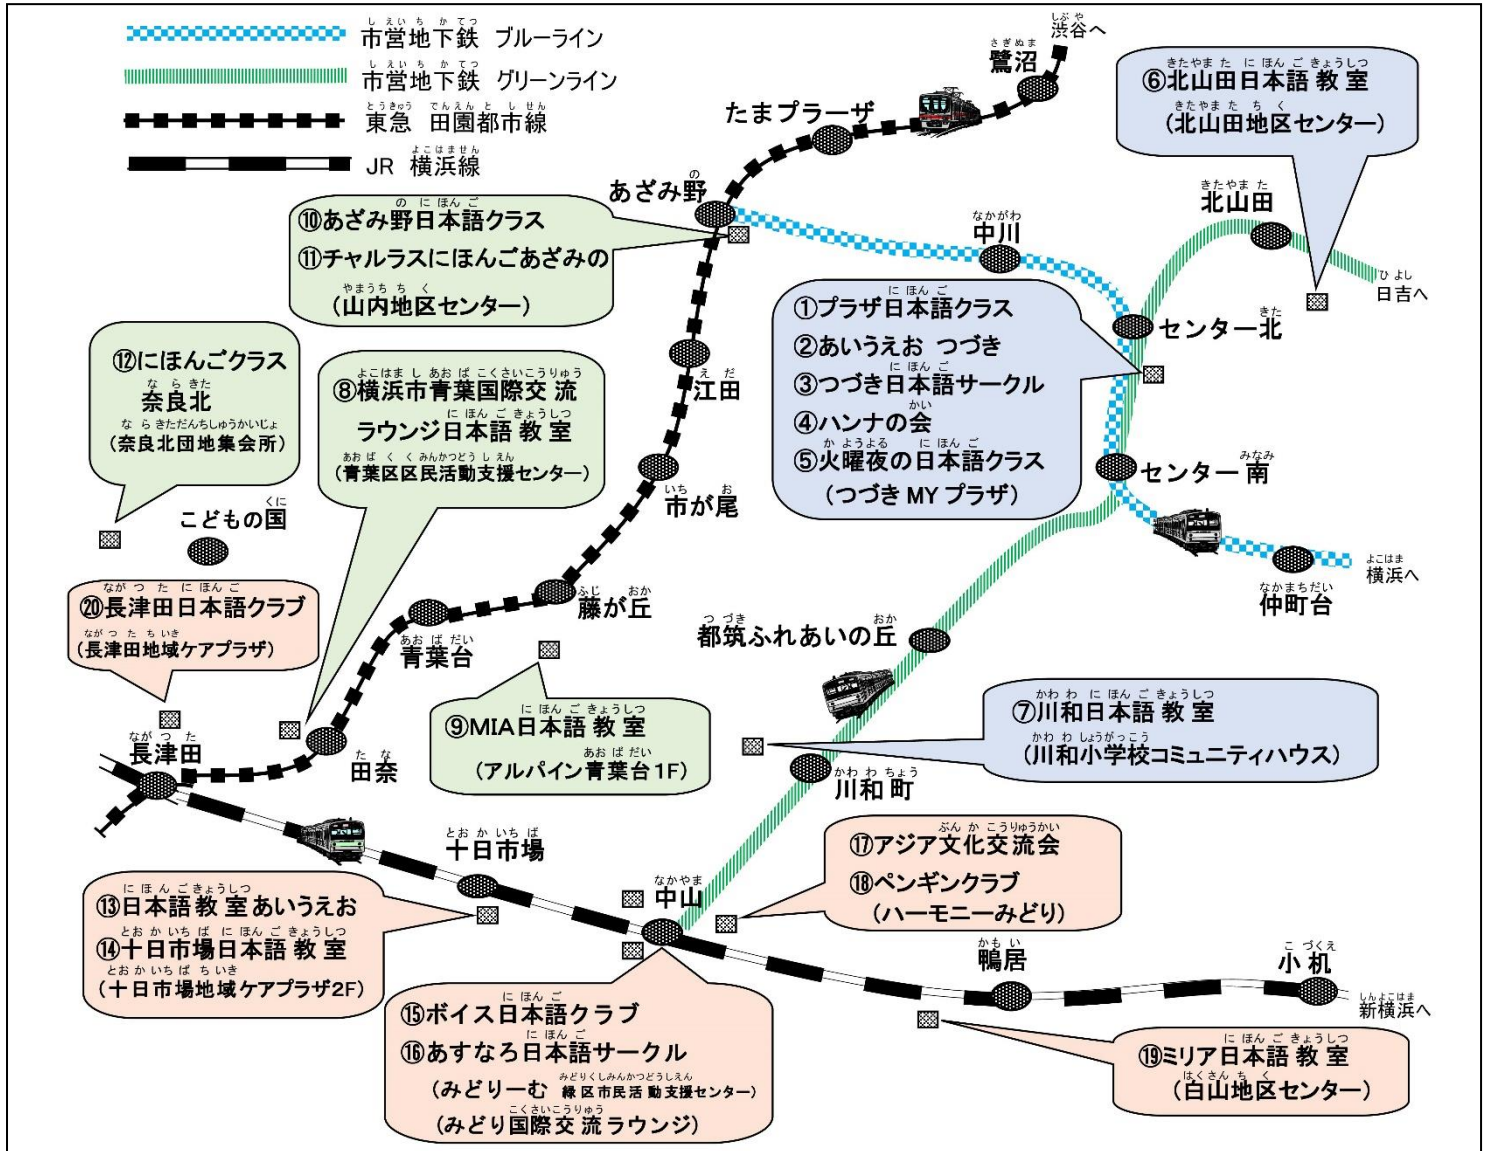

がいこくじん
外国人の
ための

つづきく あおばく みどりく
都筑区・青葉区・緑区

にほんごきょうしつ

日本語教室マップ

2023年4月

都筑区		どこで?	いつ?	いくら?	連絡先
①	プラザ日本語クラス	つづき MY プラザ つづきたぶんか せいしょうねんこうりゅう (都筑多文化・青少年交流プラザ) (センター北駅 徒歩3分)	かようび 火曜日 10:30~12:00 かようび 火曜日 13:30~15:00	100円/回	つづき MY プラザ つづきたぶんか せいしょうねんこうりゅう (都筑多文化・青少年交流プラザ) Tel. 045-914-7171
②	あいうえお つづき		すいようび 水曜日 10:30~12:00 どようび 土曜日 10:30~12:00		ほんば 馬場 Tel. 090-5496-0382 aieuo.tuzuki@gmail.com
③	つづき日本語サークル		もくようび 木曜日 10:30~12:00		いとうえ 井上 tsuzukinihongocircle@gmail.com
④	ハンナの会		きんようび 金曜日 10:30~12:00		かわぐち 川口 すすき 鈴木 hanna.nihongo@gmail.com
⑤	かようよる にほんご 火曜夜の日本語クラス		きゅうこうちゅう 休講中		えん つぎ 500円/月 よてい 予定
⑥	きたやまた にほんごきょうしつ 北山田日本語教室	きたやまたちく 北山田地区センター きたやまたえき とほふん (北山田駅 徒歩5分)	すいようび 水曜日 19:00~20:30	100円/回	はせがわ 長谷川 Tel. 090-4072-1960 yunekota@yahoo.co.jp
⑦	かわわ にほんごきょうしつ 川和日本語教室	かわわしょうがっこう 川和小学校コミュニティハウス かわわちようえき とほふん (川和町駅 徒歩3分)	にちようび 日曜日 10:00~12:00		そめかわ 染河 kawawa-jp-class@googlegroups.com