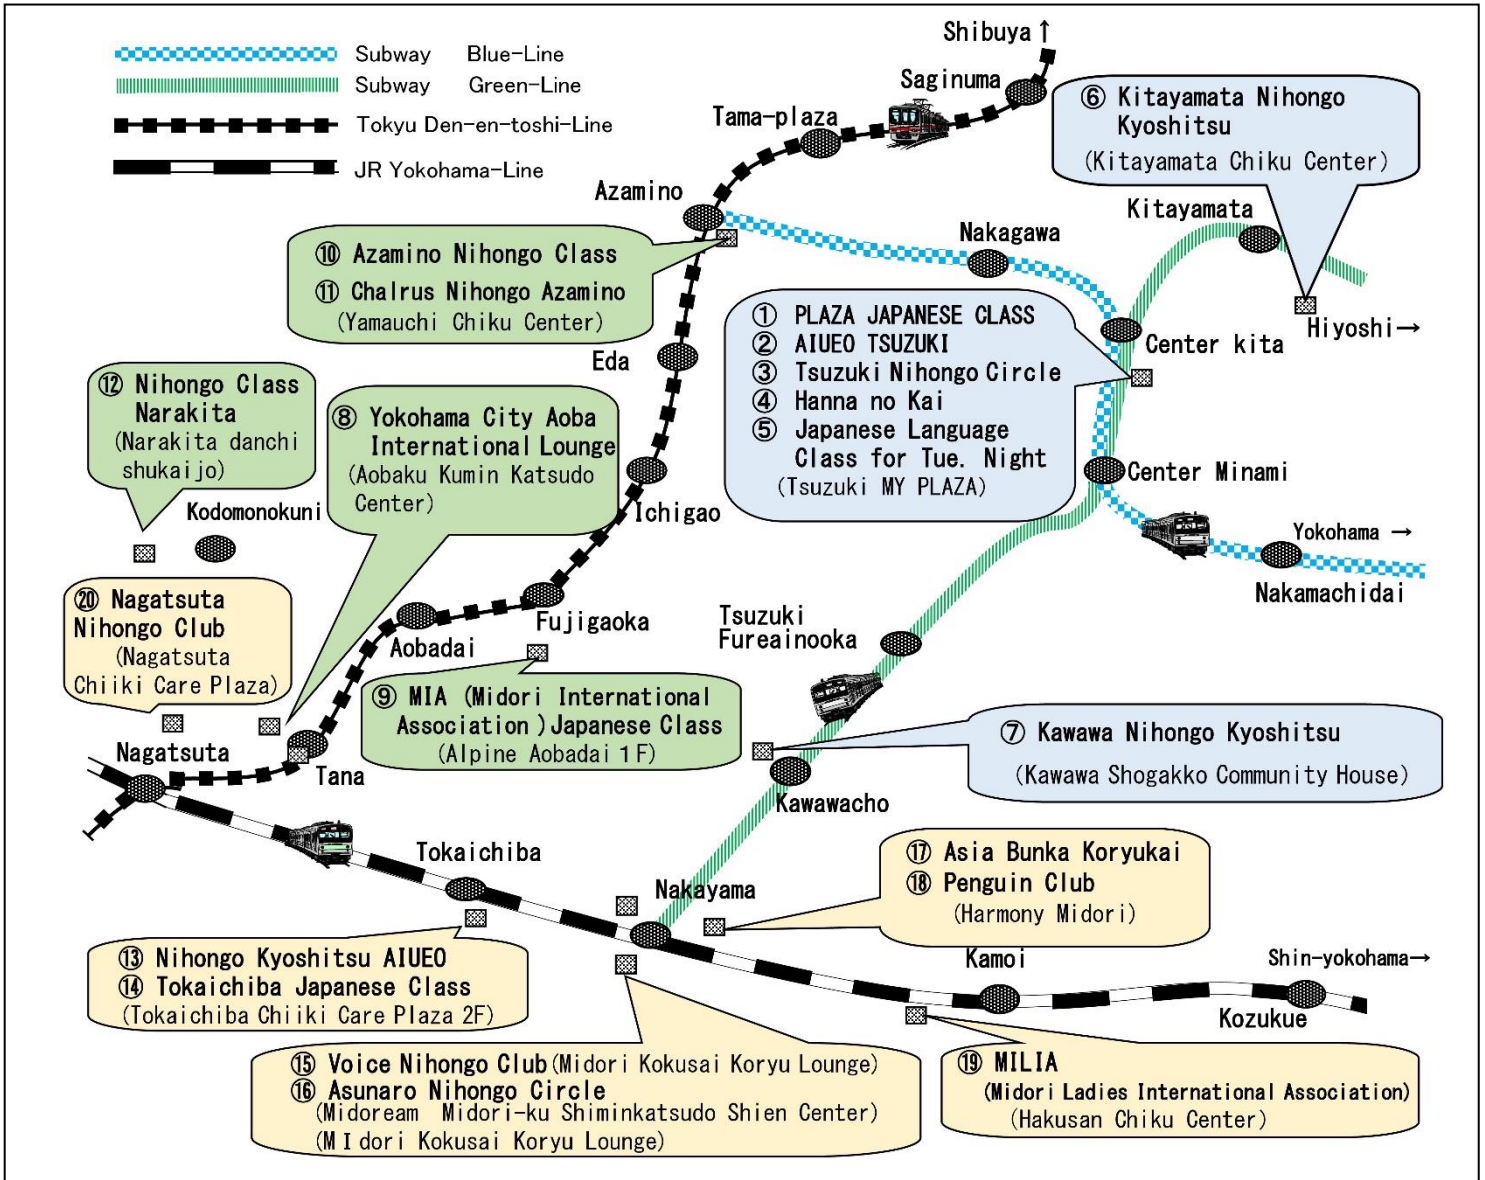

# Japanese Language Class information

April 2023

Tsuzuki-ku		Place	Days & Time	Fee	Contact
①	PLAZA JAPANESE CLASS	Tsuzuki MY Plaza (Tsuzuki Tabunka Seishonen Koryu Plaza) (Center Kita Sta. 徒歩3 min.)	Tue. 10:30~12:00 Tue. 13:30~15:00	100 yen/ Class	Tsuzuki MY Plaza (Tsuzuki Tabunka Seishonen Koryu Plaza) Tel. 045-914-7171
②	AIUEO TSUZUKI		Wed. 10:30~12:00 Sat. 10:30~12:00		Mr.Bamba Tel. 090-5496-0382 <a href="mailto:aiueo.tuzuki@gmail.com">aiueo.tuzuki@gmail.com</a>
③	Tsuzuki Nihongo Circle		Thu. 10:30~12:00		Mr.Inoue <a href="mailto:tsuzukinihongocircle@gmail.com">tsuzukinihongocircle@gmail.com</a>
④	Hanna no Kai		Fri. 10:30~12:00		Ms.Kawaguchi Ms.Suzuki <a href="mailto:hanna.nihongo@gmail.com">hanna.nihongo@gmail.com</a>
⑤	Japanese Language Class for Tue. Night		Tue. 19:00~20:30		Mr.Hatada <a href="mailto:JLCFTN@gmail.com">JLCFTN@gmail.com</a>
⑥	Kitayamata Nihongo Kyoshitsu	Kitayamata Chiku Center (Kitayamata Sta. 徒歩5 min.)	Wed. 19:00~20:30	100 yen/ class	Ms.Hasegawa Tel. 090-4072-1960 <a href="mailto:yunekota@yahoo.co.jp">yunekota@yahoo.co.jp</a>
⑦	Kawawa Nihongo Kyoshitsu	Kawawashogakko Community House (Kawawacho Sta. 徒歩3 min.)	Sun. 10:00~12:00		Mr.Somekawa <a href="mailto:kawawa-jp-class@googlegroups.com">kawawa-jp-class@googlegroups.com</a>