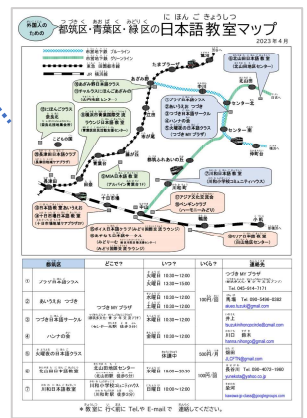

## ウェルカムキットを知ってますか?

\*日本語と英語で書かれた、都筑区で暮らすために必要な情報が入っています。

- リビングガイド
- つづきMYプラザ リーフレット (日本語/英語)
- 日本語教室マップ (日本語/英語)
- 都筑区内で英語が通じる病院
- 都筑区防災・生活マップ
- ごみの出し方パンフレット
- 『通訳が必要な人は連絡してください』
- 横浜子育てサポートシステム (日本語/英語)
- OYACO (日本語/英語)
- 新つづきチルコロMAP

### リビングガイド 目次

- 情報・相談
- 区役所のフロアガイド
- 緊急のとき
- 休日・夜間の急病
- 災害①
- 災害②

### 置いてあるところ

- ◆ 都筑区役所 1階: 総合案内  
くみんかどう  
区民活動センター
- ◆ つづきMYプラザ 2階: 外国人登録窓口

制作: 都筑区子育て支援センター-Popola

制作: NPO 法人 Sharing Caring Culture

日本語ボランティアを始めてみたい方へ

ちょこっと