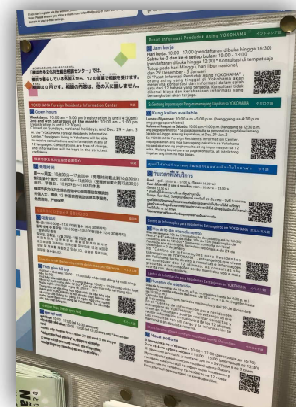

ラウンジの情報が見やすくなりました

つづき MY プラザのラウンジでは、来館者のニーズに合わせた様々な情報を発信しています。情報の入手方法が多様化するなか、内容や掲示方法などの見直しを進め、見やすく分かりやすい情報発信を心がけています。是非一度足を止めて掲示物をご覧ください。そして、わからないことがありましたらいつでも窓口にご相談ください。

入って左の壁面には外国人のための生活情報や日本語教室の案内が掲示してあります

今の時代はやはり QR コード で瞬時に情報をゲット！新たにウクライナ語を追加し 12 か国語対応の情報も。

市民活動や青少年のための情報についても掲示しています。

プラザで用意しているウェルカムキットを都筑区に転居してきた外国につながる方に配布しています。コロナ禍で外国人人口が減っていましたが、今年度は増えてきているようです。英語でのゴミ分別の冊子や、子育て情報も充実。リビングガイドも適時変更しています。今後も、プラザでは、市民活動や青少年についての情報、外国籍の方に役立つ情報などをわかりやすく発信していきます。