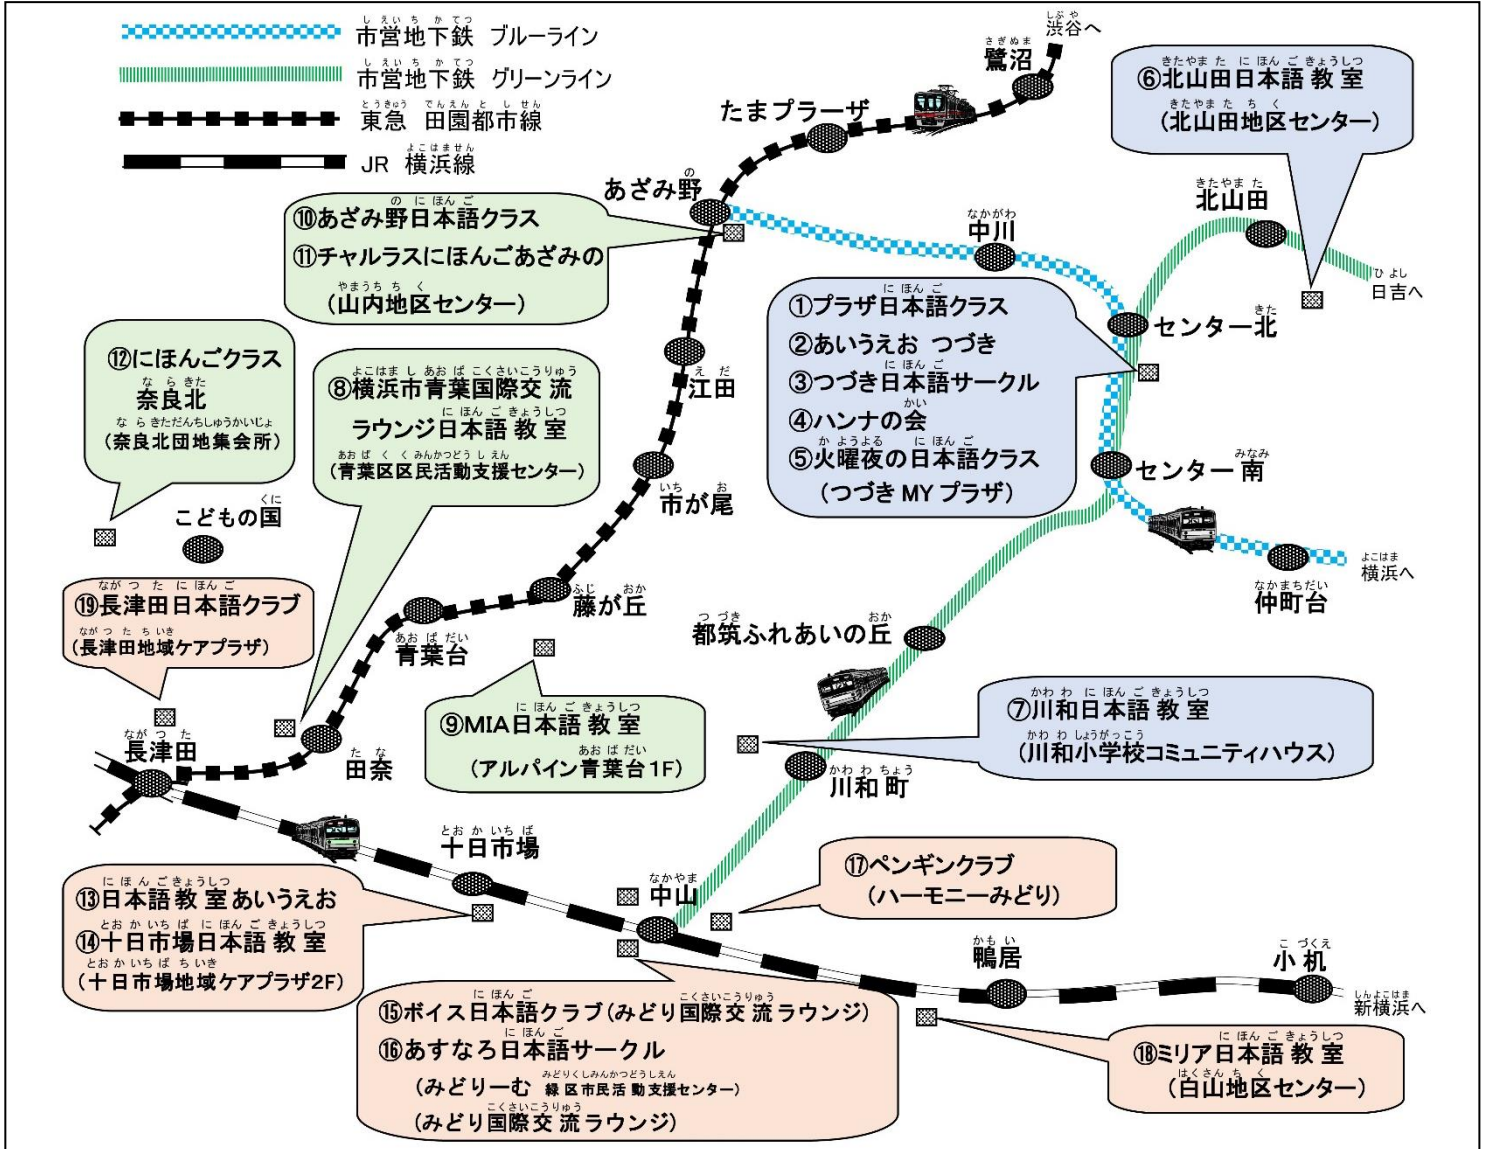

がいこくじん
外国人の
ための

つづきく あおばく みどりく
都筑区・青葉区・緑区

にほんごきょうしつ

日本語教室マップ

2024年4月

都筑区		どこで?	いつ?	いくら?	連絡先
①	プラザ日本語クラス	つづき MY プラザ つづきたぶんか せいしょうねんこうりゅう (都筑多文化・青少年交流プラザ) (センター北駅 徒歩3分)	かようび 火曜日 10:30~12:00 かようび 火曜日 13:30~15:00	100円/回	つづき MY プラザ つづきたぶんか せいしょうねんこうりゅう (都筑多文化・青少年交流プラザ) Tel. 045-914-7171
②	あいうえお つづき		すいようび 水曜日 10:30~12:00 どようび 土曜日 10:30~12:00		ばんば 馬場 Tel. 090-5496-0382 aiueo.tuzuki@gmail.com
③	つづき日本語サークル		もくようび 木曜日 10:30~12:00		いとう 伊藤 tsuzukinihongocircle@gmail.com
④	ハンナの会		きんようび 金曜日 10:30~12:00		かわぐち すずき 川口 鈴木 hanna.nihongo@gmail.com
⑤	かようよる にほんご 火曜夜の日本語クラス		かようび 火曜日 18:30~20:00		えん つき 500円/月 はただ 畑田 JLCFTN@gmail.com
⑥	きたやまた にほんごきょうしつ 北山田日本語教室	きたやまた ちく 北山田地区センター きたやまたえき とほふん (北山田駅 徒歩5分)	すいようび 水曜日 19:00~20:30	100円/回	はせがわ 長谷川 Tel. 090-4072-1960 yunekota@yahoo.co.jp
⑦	かわわ にほんごきょうしつ 川和日本語教室	かわわ しょうがっこう 川和小学校コミュニティハウス かわわちようえき とほふん (川和町駅 徒歩3分)	にちようび 日曜日 10:00~11:30		そめかわ 染河 kawawa-jp-class@googlegroups.com

きょうしつ い まえ れんらく
* 教室に行く前に Tel.や E-mailで 連絡してください。

あおばく 青葉区		どこで?	いつ?	いくら?	れんらくさき 連絡先
⑧	よこはまし 横浜市 あおばくこくさいこうりゆう 青葉国際交流ラウンジ にほんごきょうしつ 日本語教室	あおばくくみん 青葉区民 かつどうしえん 活動支援センター たなえきとほぶん (田奈駅 徒歩1分)	すいようび 水曜日 9:30~11:00 もくようび 木曜日 18:30~20:00 どようび 土曜日 9:30~11:00	300円/月	よこはましあおばくこくさいこうりゆう 横浜市青葉国際交流ラウンジ Tel. 045-989-5266 https://aoba-lounge.com
⑨	にほんごきょうしつ MIA日本語教室 みどりこくさいこうりゆうきょうかい (緑国際交流協会)	あおばだい アルパイン青葉台1F ふじおかえきとほぶん (藤が丘駅 徒歩7分)	かようび 火曜日 10:30~12:00 (オンラインのみ じょうきゅうしゃ 上級者のみ)	むりょう 無料	しづくいし 雫石 Tel. 045-983-8958
⑩	のほんご あざみ野日本語クラス	やまうちちく 山内地区センター のえきとほぶん (あざみ野駅 徒歩3分)	きんようび 金曜日 18:30~20:00	200円/回	かとう 加藤 azamino.nihongo+contact@gmail.com
⑪	チャルラスにほんご あざみの		もくようび 木曜日 18:30~20:30 だいしゅうしゅくじつやす (第5週と祝日は休み)	200円/回	サロン・デ・チャルラス https://salondecharlas.fc2.net むらかみ 村上 mnaonao@jcom.home.ne.jp
⑫	にほんごクラス なきた 奈良北	なきただんちしゅうかいじょ 奈良北団地集会所 あおばだいえき (青葉台駅から なきただんちゆ 「奈良北団地」行きバス)	どようび 土曜日 16:00~17:30 だいしゅうしゅくじつやす (第5週と祝日は休み)	200円/回	いずみ 泉 onikeiko1002@gmail.com