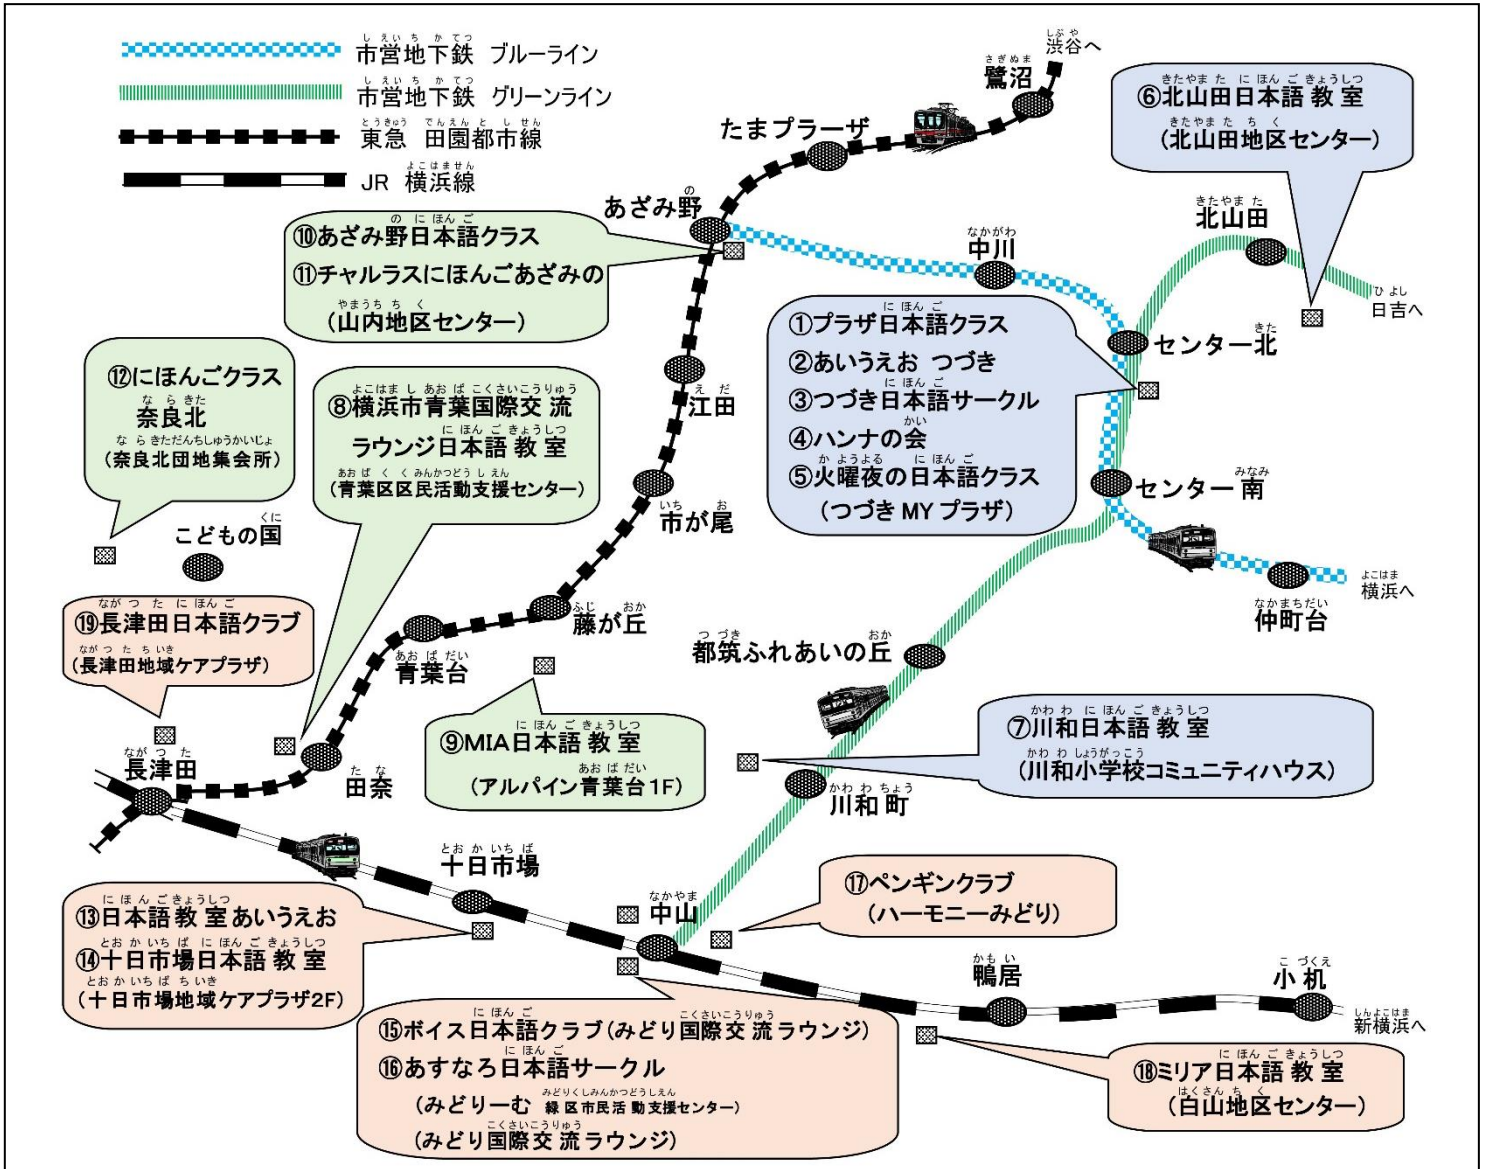

外国人の
ための

つづきく あおばく みどりく
都筑区・青葉区・緑区

にほんごきょうしつ

日本語教室マップ

2024年5月

都筑区		どこで?	いつ?	いくら?	連絡先
①	プラザ日本語クラス	つづき MY プラザ つづきたぶんか せいしやうねんこうりゆうふ (都筑多文化・青少年交流プラザ) (センター北駅 徒歩3分)	かようび 火曜日 10:30~12:00 かようび 火曜日 13:30~15:00	100円/回	つづき MY プラザ つづきたぶんか せいしやうねんこうりゆうふ (都筑多文化・青少年交流プラザ) Tel. 045-914-7171
②	あいうえお つづき		すいようび 水曜日 10:30~12:00 どようび 土曜日 10:30~12:00		ばんば 馬場 Tel. 090-5496-0382 aiueo.tuzuki@gmail.com
③	つづき日本語サークル		もくようび 木曜日 10:30~12:00		いとう 伊藤 tsuzukinihongocircle@gmail.com
④	ハンナの会		きんようび 金曜日 10:30~12:00		かわぐち すずき 川口 鈴木 hanna.nihongo@gmail.com
⑤	かようよる にほんご 火曜夜の日本語クラス		かようび 火曜日 18:30~20:00		えん つき 500円/月 はただ 畑田 JLCFTN@gmail.com
⑥	きたやまた にほんごきょうしつ 北山田日本語教室	きたやまた ちやく 北山田地区センター きたやまたえき とほふん (北山田駅 徒歩5分)	すいようび 水曜日 19:00~20:30	100円/回	はせがわ 長谷川 Tel. 090-4072-1960 yunekota@yahoo.co.jp
⑦	かわわ にほんごきょうしつ 川和日本語教室	かわわ しょうがっこう 川和小学校コミュニティハウス かわわちやうえき とほふん (川和町駅 徒歩3分)	にちようび 日曜日 10:00~11:30		そのかわ 染河 new-kawawa-jp-class@googlegroups.com

* 教室に行く前に Tel.や E-mailで 連絡してください。

あおばく 青葉区		どこで?	いつ?	いくら?	れんらくさき 連絡先
⑧	よこはまし 横浜市 あおばくこくさいこうりゅう 青葉国際交流ラウンジ にほんごきょうしつ 日本語教室	あおばくくみん 青葉区民 かつどうしえん 活動支援センター たなえきとほぶん (田奈駅 徒歩1分)	すいようび 水曜日 9:30~11:00 もくようび 木曜日 18:30~20:00 どようび 土曜日 9:30~11:00	300円/月	よこはましあおばくこくさいこうりゅう 横浜市青葉国際交流ラウンジ Tel. 045-989-5266 https://aoba-lounge.com
⑨	にほんごきょうしつ MIA日本語教室 みどりこくさいこうりゅうきょうかい (緑国際交流協会)	あおばだい アルパイン青葉台1F ふじおかえきとほぶん (藤が丘駅 徒歩7分)	かようび 火曜日 10:30~12:00 (オンラインのみ じょうきゅうしゃ 上級者のみ)	むりょう 無料	しずくいし 雫石 Tel. 045-983-8958
⑩	のほんご あざみ野日本語クラス	やまうちちく 山内地区センター のえきとほぶん (あざみ野駅 徒歩3分)	きんようび 金曜日 18:30~20:20	200円/回	azamino.nihongo+contact@gmail.com
⑪	チャルラスにほんご あざみの		もくようび 木曜日 18:30~20:30 だいしゅうしゅくじつやす (第5週と祝日は休み)	200円/回	サロン・デ・チャルラス https://salondecharlas.fc2.net むらかみ 村上 mnaonao@jcom.home.ne.jp
⑫	にほんごクラス ならきた 奈良北	ならきただんちしゅうかいじょ 奈良北団地集会所 あおばだいえき (青葉台駅から ならきただんち 「奈良北団地」行きバス)	どようび 土曜日 16:00~17:30 だいしゅうしゅくじつやす (第5週と祝日は休み)	200円/回	いずみ 泉 onikeiko1002@gmail.com