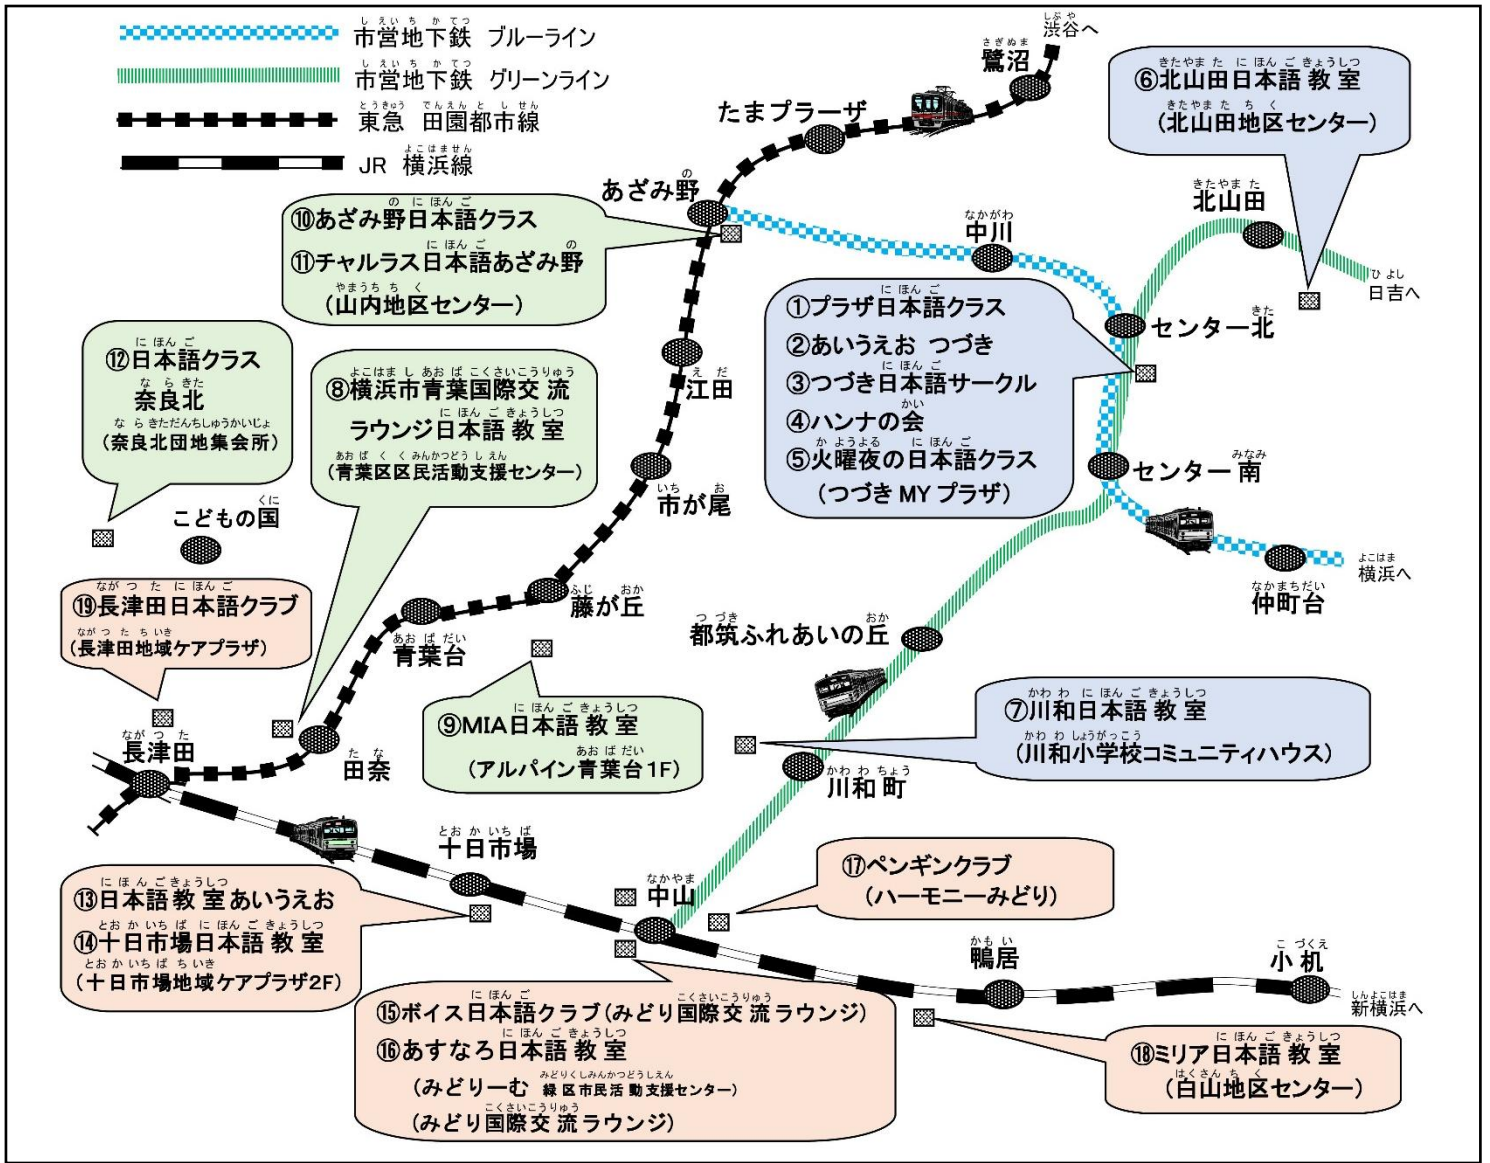

外国人の
ための

つづきく あおばく みどりく
都筑区・青葉区・緑区

にほんごきょうしつ

日本語教室マップ

2025年4月

都筑区		どこで?	いつ?	いくら?	連絡先
①	プラザ日本語クラス	つづき MY プラザ つづきたぶんか せいしやうねんこうりゆう (都筑多文化・青少年交流プラザ) (センター北駅 徒歩3分)	かようび 火曜日 10:30~12:00	100円/回	つづき MY プラザ つづきたぶんか せいしやうねんこうりゆう (都筑多文化・青少年交流プラザ) Tel. 045-914-7171
②	あいうえお つづき		すいようび 水曜日 10:30~12:00		ばんば 馬場 Tel. 090-5496-0382 aieuo.tuzuki@gmail.com
③	つづき日本語サークル		とようび 土曜日 10:30~12:00		やの 矢野 tsuzukinihongocircle@gmail.com
④	ハンナの会		もくようび 木曜日 10:30~12:00		すずき 鈴木 hanna.nihongo@gmail.com
⑤	火曜夜の日本語クラス		きんようび 金曜日 10:30~12:00		はただ 畑田 JLCFTN@gmail.com
⑥	北山田日本語教室	きたやまたちく 北山田地区センター きたやまたえき とほふん (北山田駅 徒歩5分)	かようび 火曜日 18:30~20:00	500円/月	はせがわ 長谷川 Tel. 090-4072-1960 yunekota@yahoo.co.jp
⑦	川和日本語教室	かわわしょうがっこう 川和小学校コミュニティハウス かわわちやうえき とほふん (川和町駅 徒歩3分)	すいようび 水曜日 19:00~20:30	100円/回	そめかわ 染河 new-kawawa-jp-class@googlegroups.com
			にちようび 日曜日 10:00~11:30		

* 教室に行く前に Tel.や E-mailで 連絡してください。

青葉区		どこで?	いつ?	いくら?	連絡先
⑧	よこはまし 横浜市 あおばこくさいこうりゅう 青葉国際交流ラウンジ にほんごきょうしつ 日本語教室	あおばくくみん 青葉区民 かつどうしえん 活動支援センター たなえきとほぶん (田奈駅 徒歩1分)	すいようび 水曜日 9:30~11:00 もくようび 木曜日 18:30~20:00 どようび 土曜日 9:30~11:00	えんつき 300円/月	よこはましあおばこくさいこうりゅう 横浜市青葉国際交流ラウンジ Tel. 045-989-5266 https://aoba-lounge.com
⑨	にほんごきょうしつ MIA日本語教室 みどりこくさいこうりゅうきょうかい (緑国際交流協会)	あおばだい アルパイン青葉台1F ふじおかえきとほぶん (藤が丘駅 徒歩7分)	かようび 火曜日 10:30~12:00 (オンラインのみ じょうきゅうしゃ 上級者のみ)	むりょう 無料	しづくいし 雫石 Tel. 045-983-8958
⑩	のほんご あざみ野日本語クラス	やまうちちく 山内地区センター のえきとほぶん (あざみ野駅 徒歩3分)	きんようび 金曜日 18:30~20:20	えんかい 200円/回	azamino.nihongo+contact@gmail.com
⑪	にほんご チャルラス日本語 の あざみ野		もくようび 木曜日 18:30~20:30 だいしゅうしゅくじつやすみ (第5週と祝日は休み)	えんかい 300円/回	サロン・デ・チャルラス https://salondecharlas.fc2.net むらかみ 村上 mnaonao@jcom.home.ne.jp
⑫	にほんご 日本語クラス ならきた 奈良北	ならきただんちしゅうかいじょ 奈良北団地集会所 あおばだいえき (青葉台駅から ならきただんち 「奈良北団地」行きバス)	どようび 土曜日 14:30~16:20 だいしゅうしゅくじつやすみ (第5週と祝日は休み)	えんかい 300円/回	いずみ 泉 onikeiko1002@gmail.com