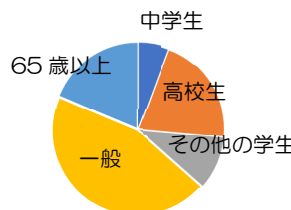

## プラザ利用者アンケート集計結果より（抜粋）

アンケートにご協力いただき、ありがとうございました。348名の方にご回答いただき、満足が約8割という結果になりました。いただいたご意見全てが、より良い施設運営への原動力です。これまで以上に心地よく利用できる施設であり続けられるよう努めてまいります。

施設の使いやすさ

年齢層

出身

詳細は、MYプラザの掲示およびホームページをご覧ください。