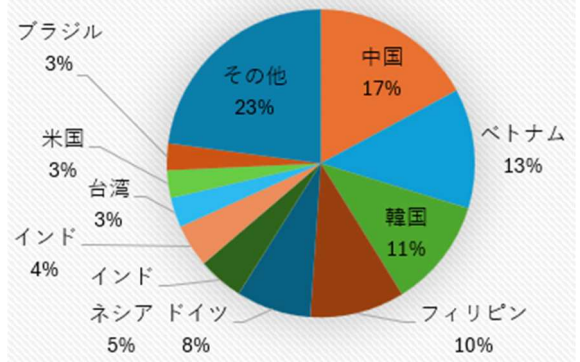

都筑区の外国人国別割合

出典：横浜市統計情報ポータル（2025年）