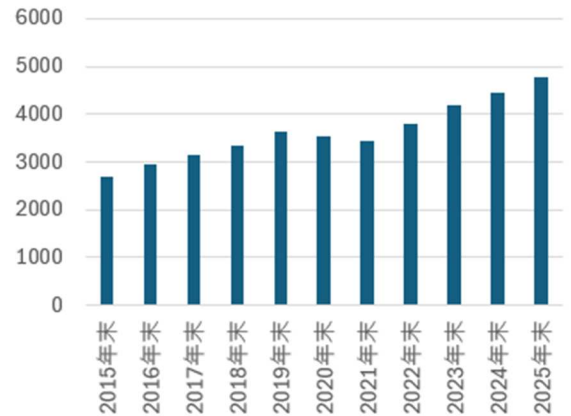

いま、わかいあうことの大切さ

～都筑区の外国人状況をうけて～

2025 年末現在、横浜市の外国人人口は大阪市に次いで2番目に多く、私たちの住む都筑区でも 10 年前の約 1.8 倍に増えています。つつき MY プラザで開催される日本語教室や学習支援教室でも参加者が増え、席が足りなくなる状況が続いています。

あわせて、生活や子育て、教育などに関する様々な相談も年々多くなっていると実感しています。外国人が増えることで地域に新しい活力が生まれる一方、言葉やルール、生活習慣の違いから、不安やトラブルが生じる場面も増えています。だからこそ今、日本人も外国人も互いを知り、違いを受け止めあう姿勢が大切なのではないでしょうか。生まれた国や性別、年齢、障害のあるなしに関わらず、誰もが学び合い、尊重し合い、安心して生活できる社会を目指し、私たちも一緒に歩み続けたいと考えています。

都筑区の外国人人口