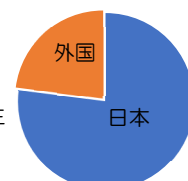

## プラザ利用者アンケート集計結果より（抜粋）

アンケートにご協力いただき、ありがとうございました。348名の方にご回答いただき、満足が約8割という結果になりました。いただいたご意見全てが、より良い施設運営への原動力です。これまで以上に心地よく利用できる施設であり続けられるよう努めてまいります。

施設の使いやすさ

年齢層

出身

詳細は、MYプラザの掲示およびホームページをご覧ください。