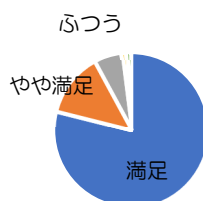

### 協力の輪を地域にひろげよう！

地域の外国人によりそう  
**日本語ボランティア**

あいうえお

小学校5・6年、中高生のための  
夏休みボランティア体験  
**はあと de ボランティア**

外国につながる子どもの  
学習支援ボランティア  
**KANJI クラブ**

## プラザ利用者アンケート集計結果より（抜粋）

アンケートにご協力いただき、ありがとうございました。348名の方にご回答いただき、満足が約8割という結果になりました。いただいたご意見全てが、より良い施設運営への原動力です。これまで以上に心地よく利用できる施設であり続けられるよう努めてまいります。

施設の使いやすさ

年齢層

出身

詳細は、MYプラザの掲示およびホームページをご覧ください。